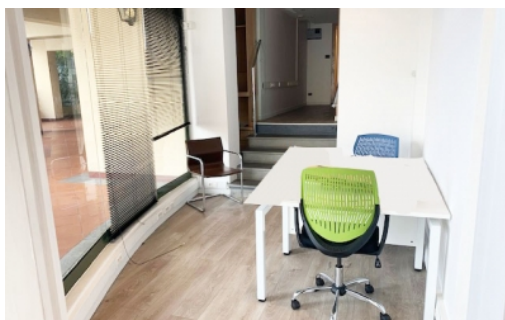

UFFICI RISTRUTTURATI CON VETRINA

1 750 000 €

DESCRITTIVO :

Uffici rinnovati di una superficie di 50m² con una bella vista sul Porto di Fontvieille e situati in una residenza di lusso con sicurezza H24.

Gli uffici sono composti da: ingresso/reception, ufficio con vetrina, due piccoli uffici indipendenti, toilettes.

Venduto con un garage al 1° sotto-suolo.

INFORMAZIONI

SUPERFICIE COMMERCIABILE	50 m ²
ZONA GIORNO	50 m ²
CONDIZIONE	Stato eccellente

REF: VM961

This document does not form part of any offer or contract. All measurements, areas and distances are approximate. The information and plans contained herein are believed to be correct, however, their accuracy is not guaranteed. The photographs show only certain parts of the property at the time they were taken. This offer is subject to change of price or other conditions, without prior notice.

UFFICI RISTRUTTURATI CON VETRINA