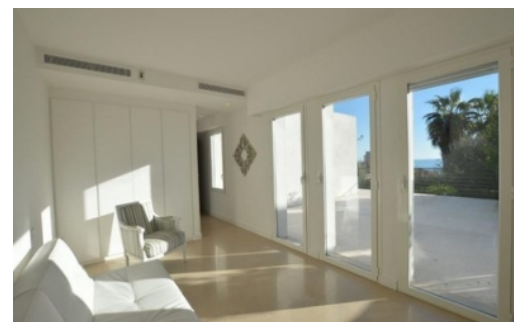

Villa Contemporaine - Vue mer - Piscine - Proche Monaco

5 900 €/mois

DESCRIPTIF :

Villa Contemporaine d'environ 160m² nichée sur un terrain d'environ 800m², idéalement idéalement située à Beausoleil à seulement quelques minutes de Monaco.

La villa bénéficie d'une superbe vue surplombant la Principauté et la mer.

Elle se compose comme suit:

Au rez-de-jardin: entrée, séjour et salle à manger, cuisine et toilettes invités.

Au niveau supérieur: une chambre de maître avec salle bains attenante ,deux chambres avec placards ainsi qu'une grande salle de bain attenante.

La propriété se compose également d'un studio indépendant d'environ 20 m² avec salle de bains et d'une annexes d'environ 15 m² incluant une buanderie ainsi qu'une salle de bains avec toilettes.

Elle bénéficie d'une cuisine d'été, d'un jardin paysager avec arbres fruitiers, alarme et vidéo surveillance reliés à une centrale de sécurité, climatisation et emplacement de stationnement pour 2 véhicules.