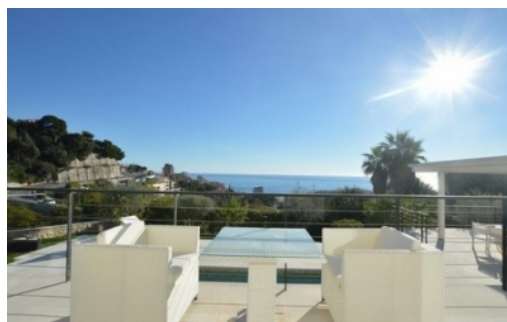

Villa Contemporaine - Vue mer - Piscine - Proche Monaco

5 900 €/mois

DESCRIPTIF :

Villa Contemporaine d'environ 160m² nichée sur un terrain d'environ 800m², idéalement idéalement située à Beausoleil à seulement quelques minutes de Monaco.

La villa bénéficie d'une superbe vue surplombant la Principauté et la mer.

Elle se compose comme suit:

Au rez-de-jardin: entrée, séjour et salle à manger, cuisine et toilettes invités.

Au niveau supérieur: une chambre de maître avec salle bains attenante ,deux chambres avec placards ainsi qu'une grande salle de bain attenante.

La propriété se compose également d'un studio indépendant d'environ 20 m² avec salle de bains et d'une annexes d'environ 15 m² incluant une buanderie ainsi qu'une salle de bains avec toilettes.

Elle bénéficie d'une cuisine d'été, d'un jardin paysager avec arbres fruitiers, alarme et vidéo surveillance reliés à une centrale de sécurité, climatisation et emplacement de stationnement pour 2 véhicules.

Villa Contemporaine - Vue mer - Piscine - Proche Monaco

Villa Contemporaine - Vue mer - Piscine - Proche Monaco