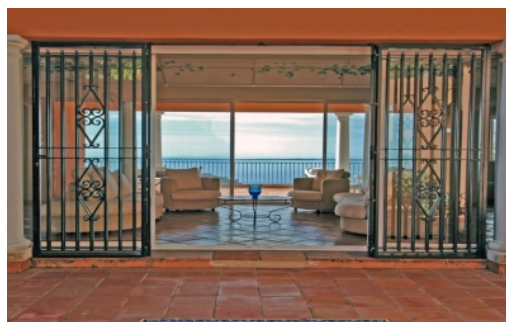

Spacieuse Villa avec vue mer splendide

Prix sur demande

DESCRIPTIF :

Située dans le domaine sécurisé privé du Castellet à Villefranche sur Mer, cette villa de style provençal à l'esprit Florentin jouit d'une vue mer splendide et d'une orientation plein sud. Elle propose une spacieuse salle de réception ouvrant sur terrasse avec vue mer et sur un patio avec barbecue, un salon bibliothèque, une salle à manger, cuisine équipée et 6 suites donnant sur terrasse, jardin ou patio ainsi qu'un logement de gardien indépendant. Le terrain paysager est agrémenté d'une belle piscine. Double garage et plusieurs parkings. Beaucoup de potentiel.

CARACTÉRISTIQUES

SURFACE COMMERCIALISABLE	600 m ²
SURFACE HABITABLE	600 m ²
SURFACE TERRAIN	2900 m ²
CHAMBRE(S)	6
EXPOSITION	Sud
VUE	MER

REF: VF67

Ce document ne fait partie d'aucune offre ou contrat. Le descriptif et les plans ne sont donnés qu'à titre indicatif et leur exactitude n'est pas garantie. Il est précisé que les surfaces et mesures commercialisables à Monaco sont au nu extérieur des murs de façades et à l'entraxe des murs délimitant les parties communes de l'immeuble, cloisons gaines et porteurs inclus ainsi que les surfaces privatives extérieures. Les photographies ne montrent que certaines parties de la propriété à la date de leurs prises. L'offre de vente est valable sauf en cas de vente, retrait de vente ou de changements de prix ou d'autres conditions, sans avis préalable.

Spacieuse Villa avec vue mer splendide