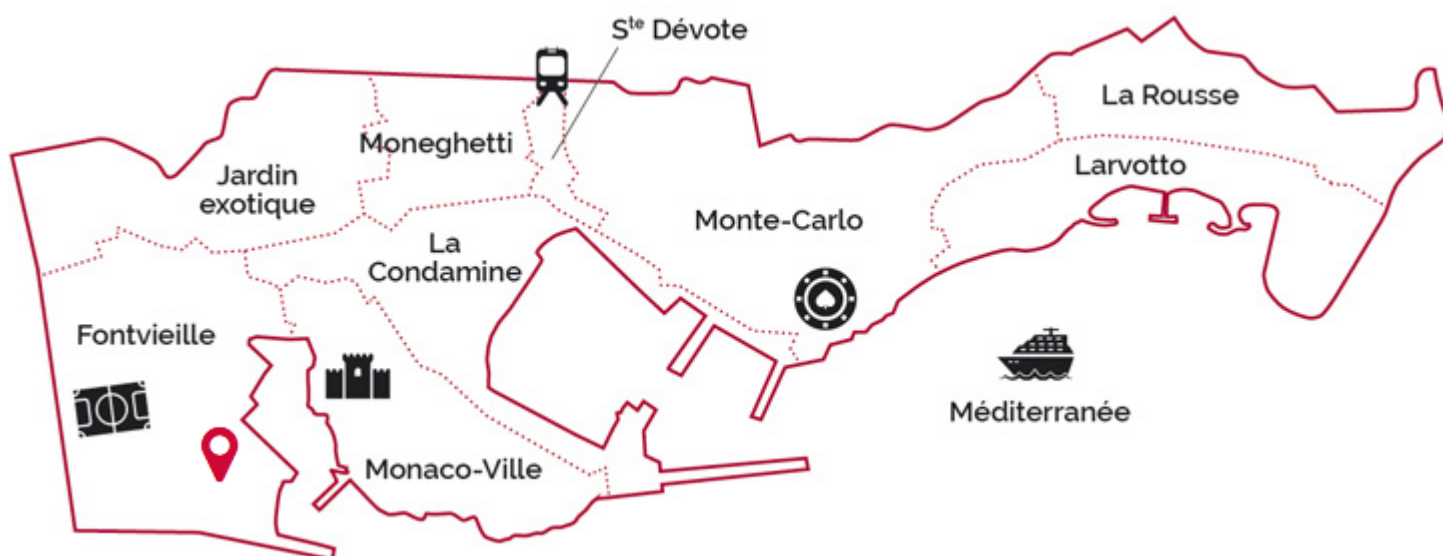

LOCAL COMMERCIAL AU COEUR DE FONTVIEILLE

Ce document ne fait partie d'aucune offre ou contrat. Le descriptif et les plans ne sont donnés qu'à titre indicatif et leur exactitude n'est pas garantie. Il est précisé que les surfaces et mesures commercialisables à Monaco sont au nu extérieur des murs de façades et à l'entraxe des murs délimitant les parties communes de l'immeuble, cloisons gaines et porteurs inclus ainsi que les surfaces privatives extérieures. Les photographies ne montrent que certaines parties de la propriété à la date de leurs prises. L'offre de vente est valable sauf en cas de vente, retrait de vente ou de changements de prix ou d'autres conditions, sans avis préalable.