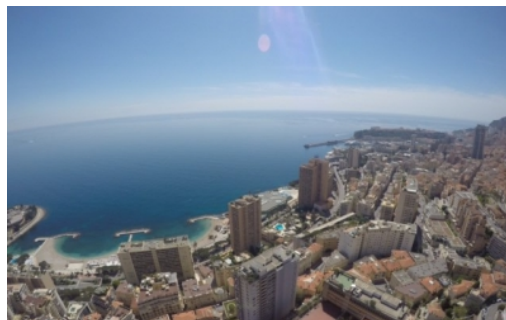

## DESCRIPTIF :

Superbe appartement d'une surface totale de 213 M2 situé en étage élevé dans la fameuse "TOUR ODEON", construction unique et le "must" du luxe à Monte-Carlo. Cette résidence de haut standing offre des services et des prestations très haut de gamme : piscine, spa, conciergerie, sécurité.